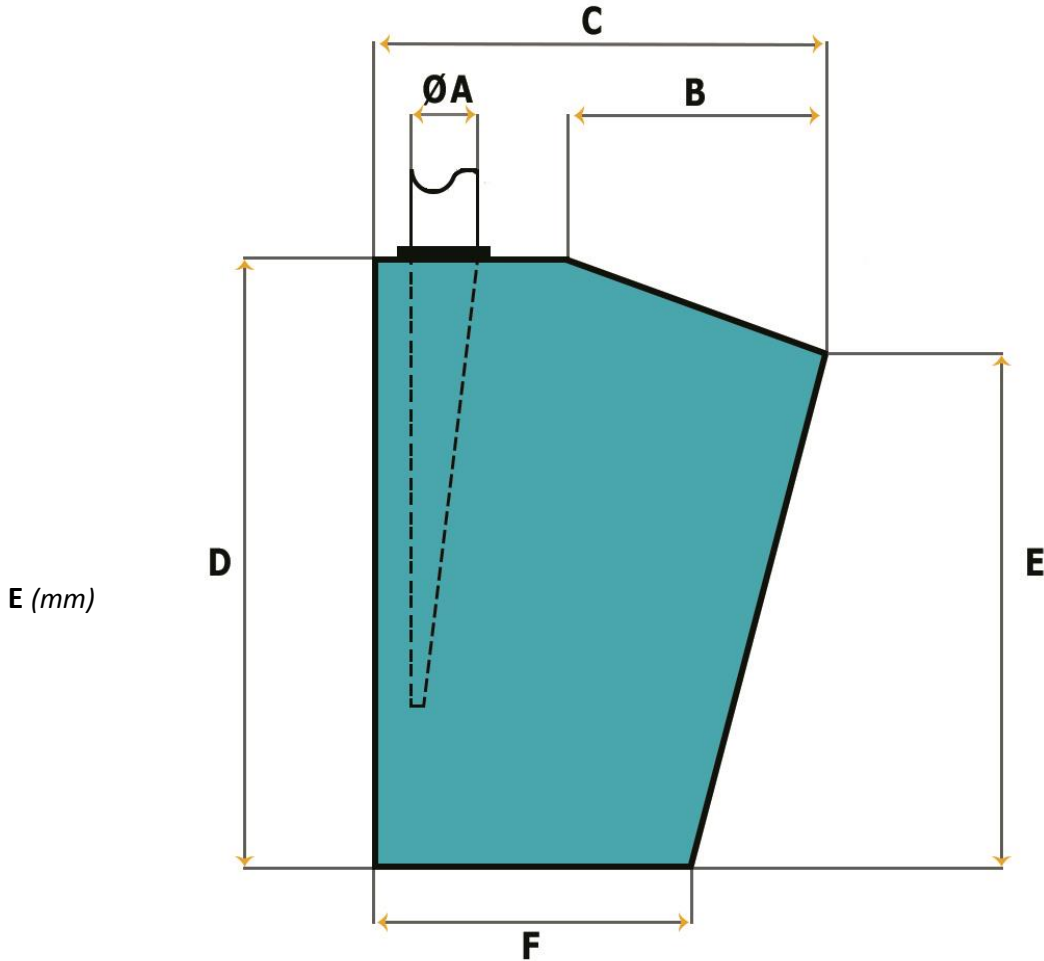

1	CLIENTE	CLIENT
E-MAIL		
TEL - FAX		

2	RICHIESTE SPECIALI	SPECIAL REQUESTS

3	DATI TECNICI	TECHNICAL INFORMATION				
	ØA (mm)	B (mm)	C (mm)	D (mm)	E (mm)	F (mm)

OMNIMEC MARINE

(+39) 392-3660145

(+39) 02-2829849