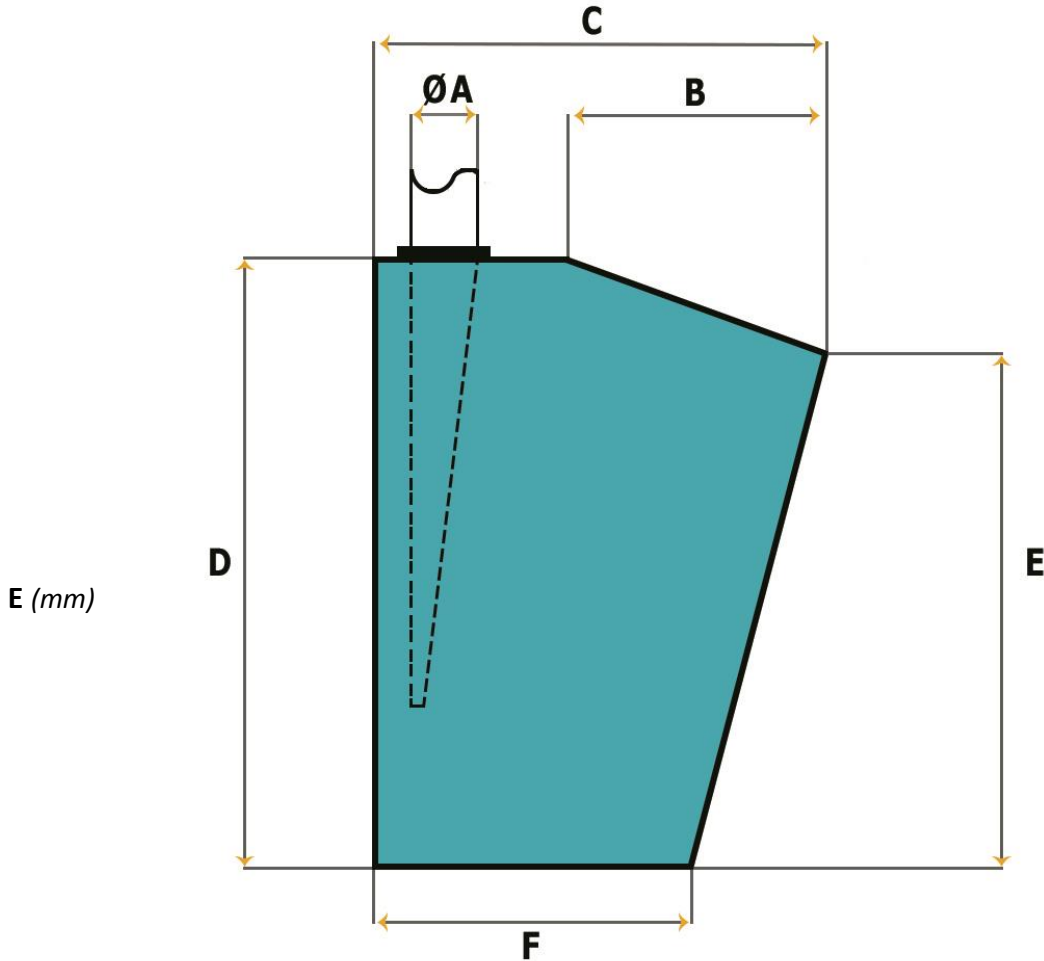

1	CLIENTE	CLIENT
E-MAIL		
TEL - FAX		

2	RICHIESTE SPECIALI	SPECIAL REQUESTS

3	DATI TECNICI	TECHNICAL INFORMATION				
	ØA (mm)	B (mm)	C (mm)	D (mm)	E (mm)	F (mm)

OMNIMEC MARINE

 (+39) 392-3660145

 www.omnimec-marine.it